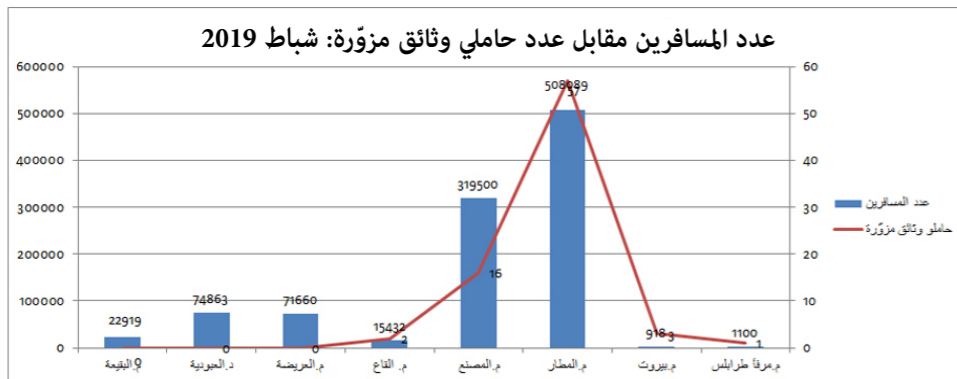

الوثائق المزورة

رسم بياني بعدد الوثائق المزورة
تبعاً للجنسية السورية وفقاً لنوع
الوثائق المزورة
الدوائر والمراكز الحدودية
شباط 2019

جدول ورسم بياني بعدد
المسافرين مقارنة بعدد المسافرين
الحاملين الوثائق المزورة
الدوائر والمراكز الحدودية
شباط 2019

المركز	عدد المسافرين	حاملو وثائق مزورة	نسبة حاملي الوثائق المزورة
م.البيقعة	22919	0	0
د.العبودية	74863	0	0
م.العريضة	71660	0	0
م.القاع	15432	2	12.9/100000
م.المصنع	319500	16	5/100000
م.المطار	508089	57	11.2/100000
م.بيروت	918	3	326/100000
م.مرفأ طرابلس	1100	1	90.9/100000
المجموع	1014481	79	7.7/100000