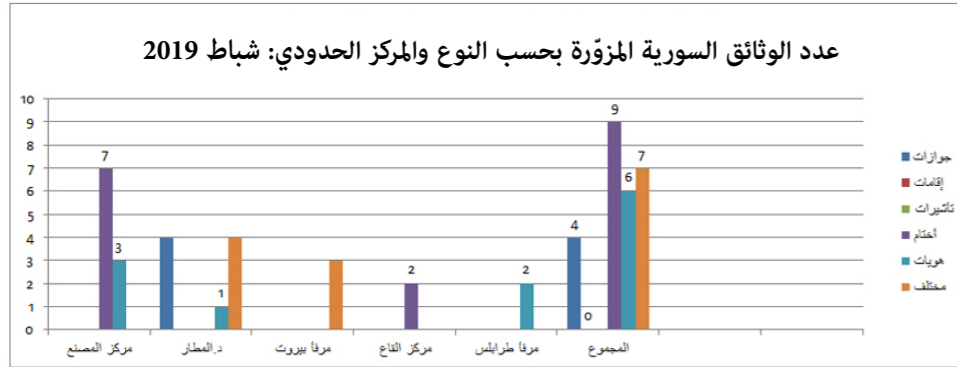

الوثائق المزورة

رسم بياني بعدد الوثائق المزورة
تبعاً للجنسية السورية وفقاً لنوع
الوثائق المزورة
الدوائر والمراكز الحدودية
شباط 2019

جدول ورسم بياني بعدد
المسافرين مقارنة بعدد المسافرين
الحاملين الوثائق المزورة
الدوائر والمراكز الحدودية
شباط 2019